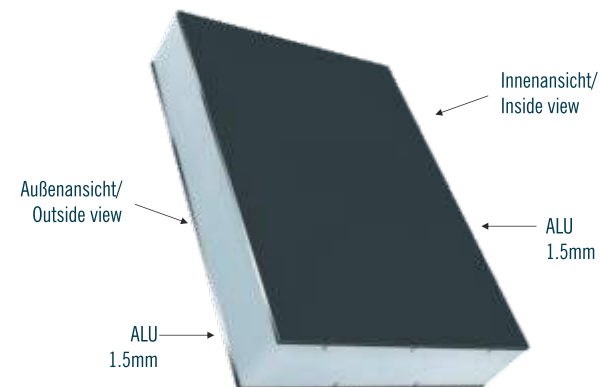

Technische Daten von dekorativen Haustürfüllungen Simple/ Technical details of decorative fillings Simple

Beidseitig 1.5mm Aluminium/ Both sided AL 1.5mm
 Türfüllungsmaße/ Filling dimensions:
Standardgröße/ Basic: 850x2000mm
Sondergrößen/ Special: 900x2100mm, 1100x2200mm