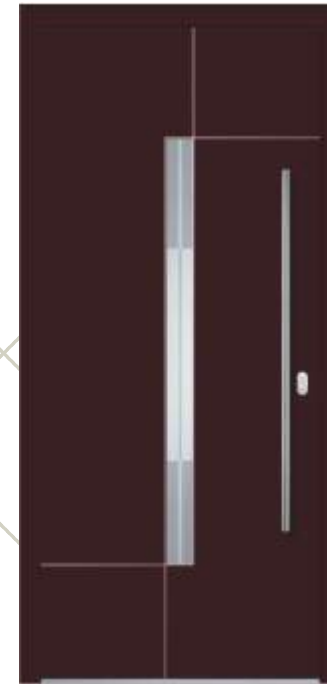

Modell/ Model NICE

Farbe RAL/ Ral colour 3007

Verglasung/ Glass **DPK**

Intarsien/ Inlays **POLIERT/ POLISHED**

Griff/ Handle **OPR 115h**

Rosette **RPP 50**