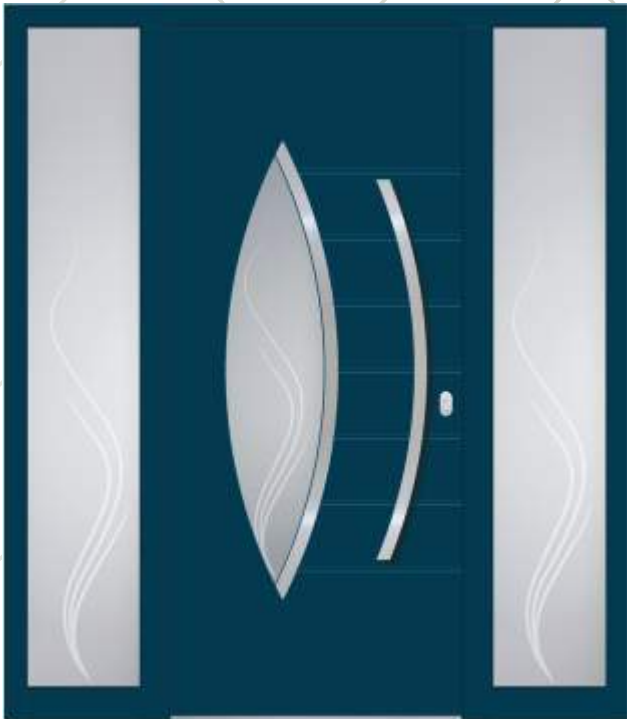

Modell/ Model ATHENS
 Farbe RAL/ Ral colour 5001
 Verglasung/ Glass DPG
 Applikation/ Application POLIERT/ POLISHED
 Griff/ Handle POA 115h
 Rosette ROP 50
 Seitenteil links und rechts/ Side glass left and right DPG