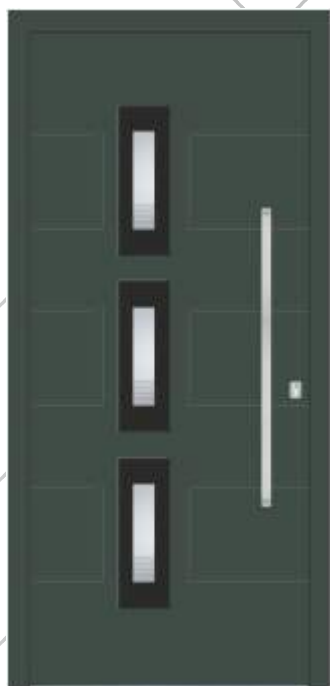

Application Float 6mm tempered enamelled RAL **9005**

Griff/ Handle **OCR 115h**

Rosette **RKP 50**

Designsockel/ Door protection **PZC 11**

Modell/ Model MONACO
 HD/ WD **GOLDEN OAK FS**
 Verglasung/ Glass **PFB**
 Applikation Float Sicherheitsglas/emailliert RAL 9005/
 Application Float 6mm tempered enamelled RAL 9005
 Griff/ Handle **DOS 115h**
 Rosette **RKP 50**