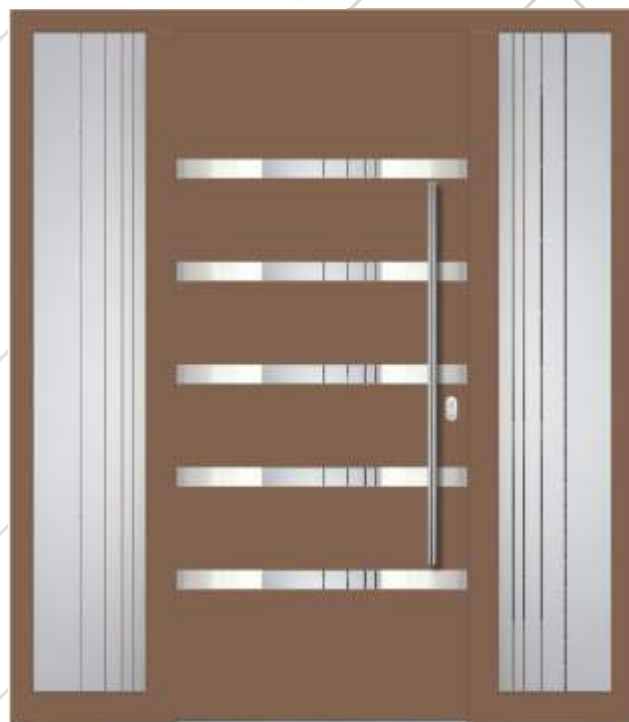

Modell/ Model LISABON
Farbe RAL/ Ral colour 8008
Verglasung/ Glass DPC
Applikation/ Application POLIERT/ POLISHED
Griff/ Handle OPR 115h
Rosette ROP 50
Seitenteil links und rechts/ Side glass left and right DPC