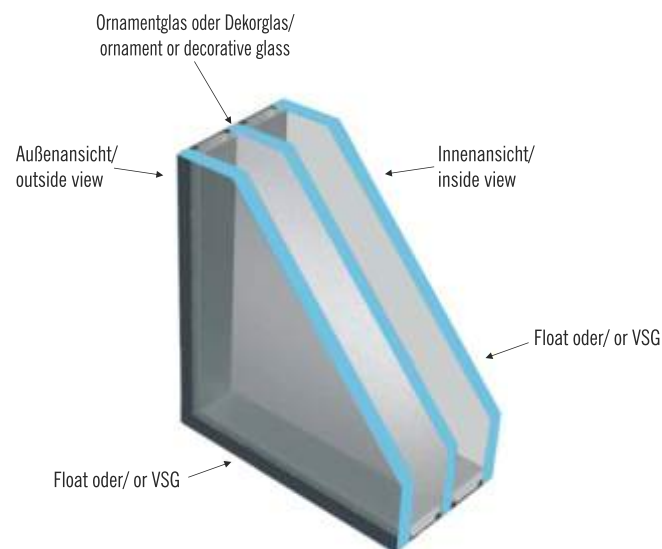

VERGLASUNG DER TÜRFÜLLUNGEN 24 mm STARK/ GLAZING FOR FILLINGS IN THICKNESS 24mm

Nur in **Zweifachisolierverglasung** - das äußere Glas ist immer durchsichtig, inneres Glas in Ornament- oder Dekorausführung./

Available as **double glazing** - outer glass is always transparent float and the inner glass is ornament or decorative.

VERGLASUNG DER TÜRFÜLLUNGEN 36 UND 40mm STARK/ GLAZING FOR FILLINGS IN THICKNESS 36 AND 40mm

Mögliche Ausführungen:
- **Zweifachisolierverglasung**,
außen durchsichtiges Float
oder VSG und innen Ornament-
oder Dekorglas/

Available as:
Double glazing – outer glass is
transparent float or VSG,
inner glass is
ornament or decorative.

- **Dreifachisolierverglasung**,
beide äußeren Scheiben
durchsichtiges Float oder VSG
und mittlere Scheibe
Ornament- oder Dekorglas./

Triple glazing – outer glasses are
both transparent float or VSG,
and inner (middle) glass is
ornament or decorative.

Die min. Stärke der Türfüllung mit Dreifachisolierverglasung beträgt 30 mm. Das Glas in einer Türfüllung stärker als 80 mm ist vierfach./
Minimum thickness of the filling with 3-glazed glass can be 30mm. Glass in panels thicker than 80 mm is 4-glazed.