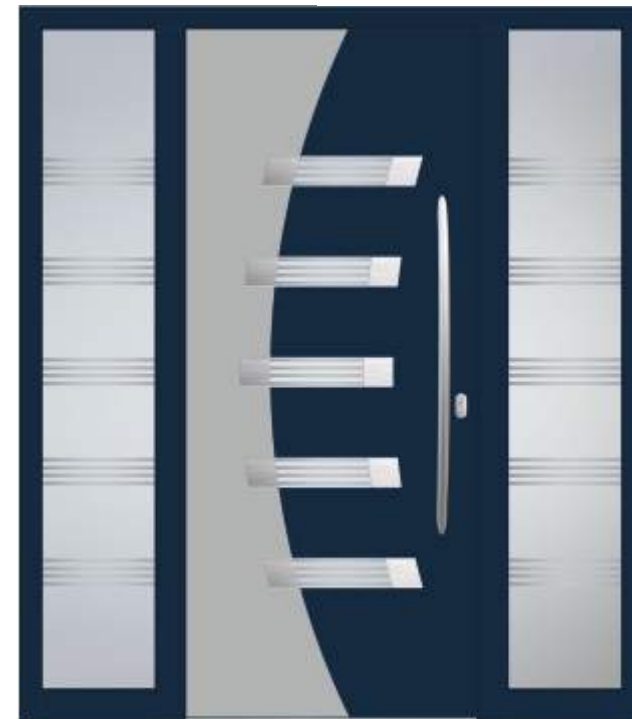

Modell/ Model ROMA

Farbe RAL/ Ral colour 9006 MATT/5011/ 9006 MAT/5011

Verglasung/ Glass DPZ

Applikation/ Application GEBÜRSTET/ BRUSHED

Griff/ Handle OCT 100h

Rosette ROP 50

Seitenteil links und rechts/ Side glass left and right DPZ