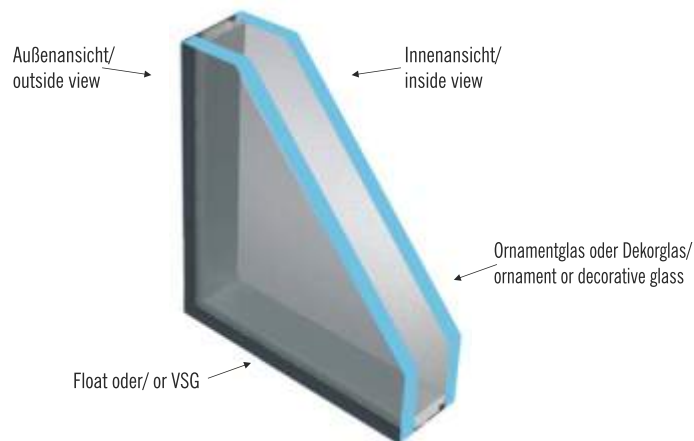

*sandgestrahltes Element auf Spiegel-Glas/
Sandblasted elements on Mirror-Glass*

VERGLASUNG DER TÜRFÜLLUNGEN 24 mm STARK/ GLAZING FOR FILLINGS IN THICKNESS 24mm

Nur in **Zweifachisolierverglasung** - das äußere Glas ist immer durchsichtig, inneres Glas in Ornament- oder Dekorausführung./

Available as **double glazing** - outer glass is always transparent float and the inner glass is ornament or decorative.

VERGLASUNG DER TÜRFÜLLUNGEN 36 UND 40mm STARK/ GLAZING FOR FILLINGS IN THICKNESS 36 AND 40mm